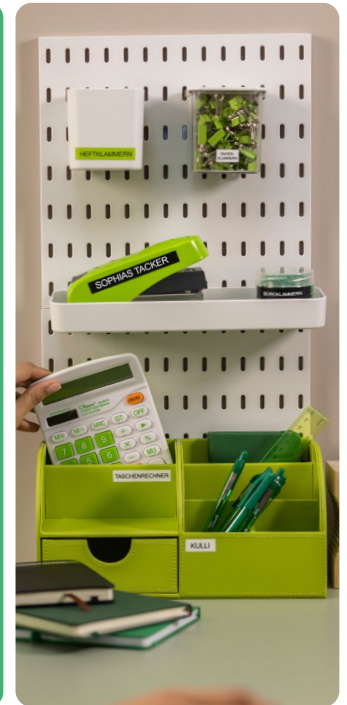

👉 Einzigartig in jeder Farbe 👉

Btag für jede Haushaltsaufgabe geeignet sind

Stylische Beschriftung in Sekunden 3

Verschiedene Rahmen und Symbole

den Alltag

mit Brother

Leichter durch